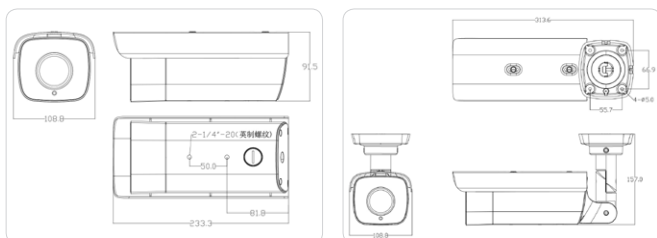

#### A Variety of Installation Modes

- Supports 90°, 180°, 270° image rotation
- Auto flip function
- Varifocal AF lens

### Dimensions

Units:mm